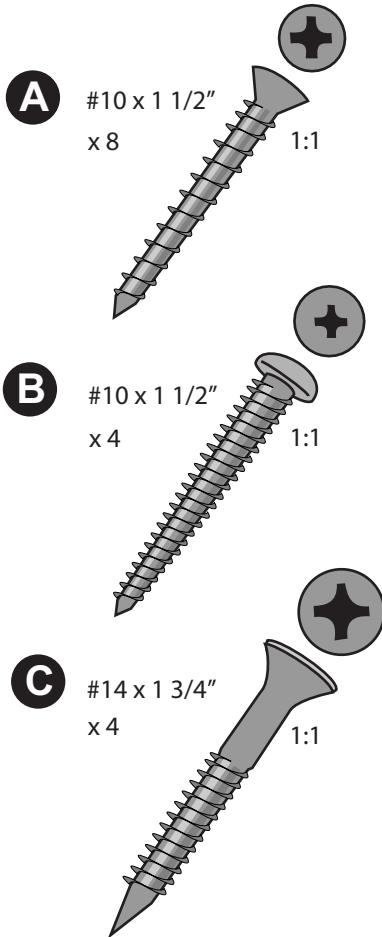

Classic Porch Post • Poteau de véranda classic Poste de pörtico classic

Maximum Rail System Height 36"
Hauteur maximale de 91,4 cm (36 po) du système de garde-fou
Altura máxima de la baranda 91,4 cm (36")

7400 lb 1600 lb

NOT TO SCALE
NON À L'ÉCHELLE
NO ESTÁ A ESCALA

HARDWARE INCLUDED
QUINCAILLERIE INCLUSE
ELEMENTOS DE FIJACIÓN INCLUIDOS

TOOLS REQUIRED
OUTILS REQUIS
HERRAMIENTAS REQUERIDAS

INSTALLATION INSTRUCTIONS / INSTRUCTIONS D'INSTALLATION / INSTRUCCIONES DE INSTALACIÓN