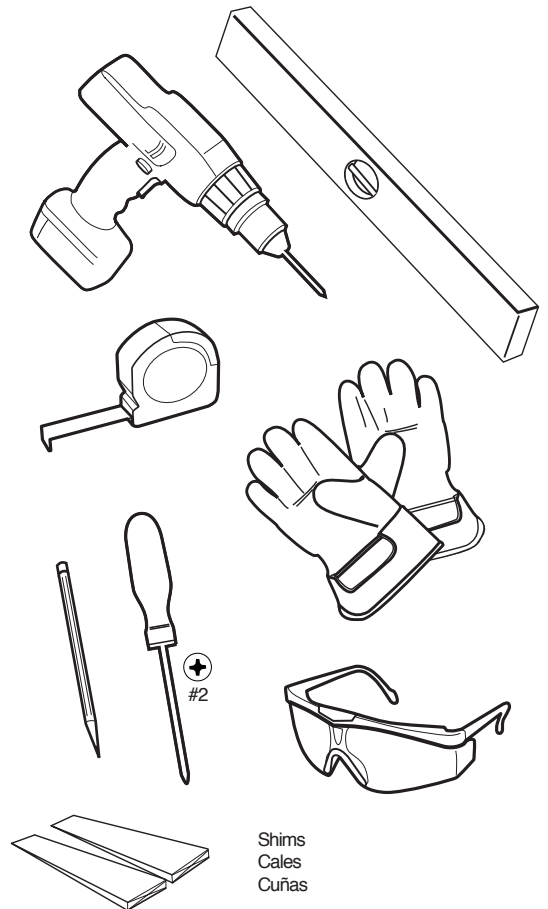

Gate Kit • Ensemble de barrière • Conjunto de verja

HARDWARE INCLUDED • QUINCAILLERIE INCLUSE
ELEMENTOS DE FIJACIÓN INCLUIDOS

TOOLS REQUIRED • OUTILS REQUIS
HERRAMIENTAS REQUERIDAS

INSTALLATION INSTRUCTIONS / INSTRUCTIONS D'INSTALLATION / INSTRUCCIONES DE INSTALACIÓN

Pre-drill 1/8" Ø for #10 screws only / Pré-percé de trous de 1/8" Ø de pouce pour vices n°10 / Pretaladrar orificios de 1/8" Ø para tornillos _ 10 únicamente