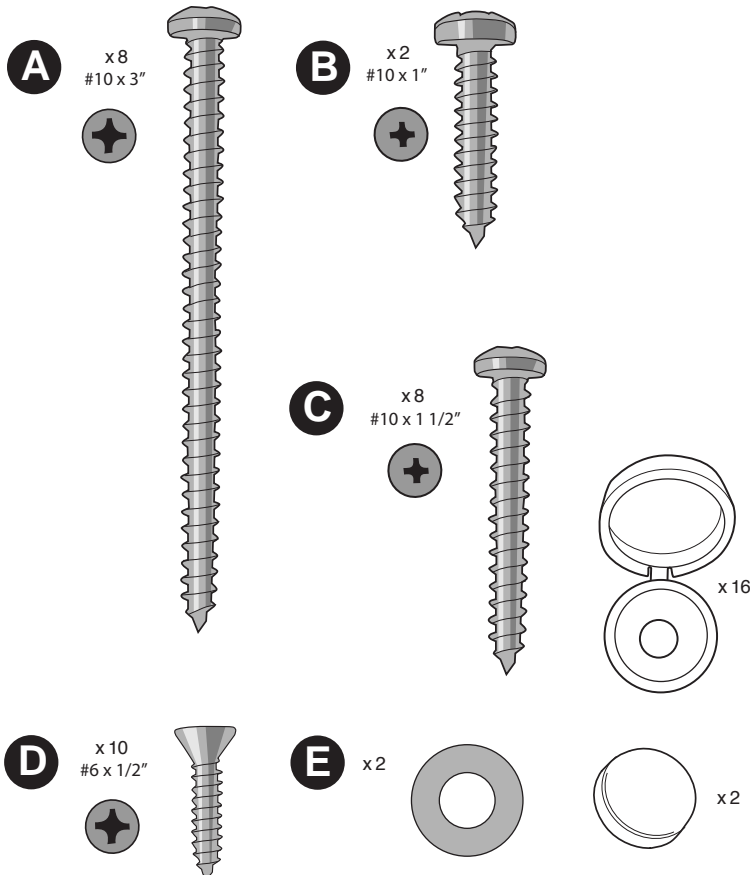

Gate Kit • Ensemble de barrière • Conjunto de verja

HARDWARE INCLUDED • QUINCAILLERIE INCLUSE
ELEMENTOS DE FIJACIÓN INCLUIDOS

TOOLS REQUIRED • OUTILS REQUIS
HERRAMIENTAS REQUERIDAS

INSTALLATION INSTRUCTIONS / INSTRUCTIONS D'INSTALLATION / INSTRUCCIONES DE INSTALACIÓN

Pre-drill 1/8" Ø for #10 screws only / Pré-percé de trous de 1/8" Ø de pouce pour vices n°10 / Pretaladrar orificios de 1/8" Ø para tornillos _ 10 únicamente