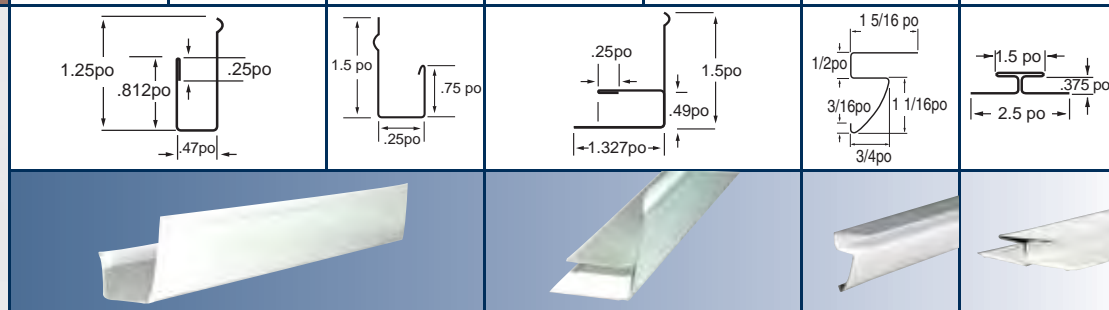

Choix de supports pour soffites en aluminium – profilé en U en aluminium, 12 pi

Couleur	Profilé en J, ½ po, 50/bte		Profilé en J, ¾ po, 50/bte	Profilé en F, 1 po, 25/bte		Moulure couronnée 25/bte	Double profilé en U – 10/bte
	(0,0175 po)*	(0,019 po)*		(0,0175 po)*	(0,019 po)*		
Blanc	77012	770161	770162	77014	77015	77010	77011
Brun royal	—	770161015	770162015	—	77015015	—	—
Bronze foncé	—	770161048	—	—	77015048	—	—
Brun	7701219	—	—	7701419	—	7701019	—
Argile	7701244	770161044	—	7701444	77015044	—	—
Bronze	7701233	—	—	7701433	—	—	—
Blanc/Blanc	—	—	—	77814 ♦	—	—	—
Brun/Brun	—	—	—	7781419 ♦	—	—	—
Vert	—	—	—	77014181	—	—	—
Tempête	77012040	—	—	77814040 ♦	—	—	—
Brume/Grège	77012220	—	—	77814220 ♦	—	—	—
Bleu gris	77012238	—	—	77814238 ♦	—	—	—
Osier	77012046	—	—	77814046 ♦	—	—	—
Ivoire	77012022	—	—	77814022 ♦	—	—	—
Gris	77012028	—	—	77814028 ♦	—	—	—
Perle	77012237	—	—	77814237 ♦	—	—	—
Blanc éclatant	77012182	—	—	77814182 ♦	—	—	—
Conifère	77012245	—	—	77814245 ♦	—	—	—
Rouge phare	77012180	—	—	77814180 ♦	—	—	—
Cyprès	77012239	—	—	77814239 ♦	—	—	—
Bleu régates	77012240	—	—	77814240 ♦	—	—	—
Moka	77012241	—	—	77814241 ♦	—	—	—
Seigle	77012242	—	—	77814242 ♦	—	—	—
Blé	77012243	—	—	77814243 ♦	—	—	—
Vanille	77012244	—	—	77814244 ♦	—	—	—
Argile	—	—	—	77814044 ♦	—	—	—

♦ Peints des deux cotés

Consultez les pages 74 et 75 pour voir les équivalences de couleurs avec celles des parements en vinyle et des fenêtres des fabricants populaires.