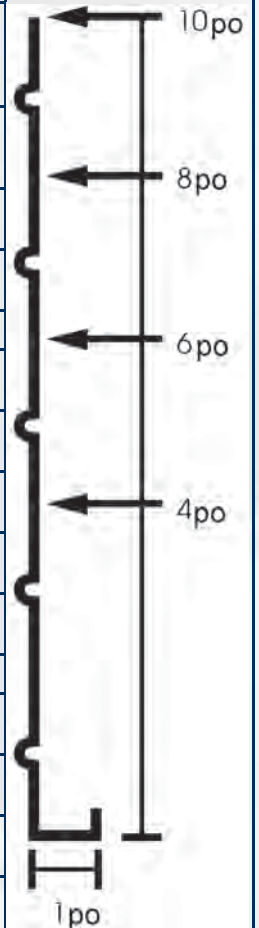

♦ Peints des deux cotés

Consultez les pages 74 et 75 pour voir les équivalences de couleurs avec celles des parements en vinyle et des fenêtres des fabricants populaires.

Bordures d'avant-toit en aluminium, 12 pi

N° de pièce: 853764

Couleur	Grandeur	N° de pièce			
		(0,0175 po)* 12/bte	(0,024 po)* 25/bte	(0,024 po)* 12/bte, ourlée	(0,019 po)* 25/bte
Blanc	4po	77106	77114	—	—
	6po	77103	77116	77223	771162
	8po	77104	77118	77224	—
	10po	77105	77110	—	—
Brun royal	4po	—	77114015	—	—
	6po	—	77116015	—	—
	8po	—	77118015	—	—
	10po	—	77110015	—	—
Brun	4po	7710619	—	—	—
	6po	7710319	—	7722319	—
	8po	7710419	—	7722419	—
Argile	6po	7710344	77116044	7722344	—
	8po	7710444	77118044	7722444	—
Bronze foncé	6po	—	77116048	—	—
	10po	—	77110048	—	—
Brun mousquet	6po	—	77116086	—	—
Bronze	6po	7710333	—	7722333	—
	8po	7710433	—	—	—
Crème	6po	—	—	77223027	—
	8po	—	—	77224027	—
Gris	6po	—	—	77223028	—
	8po	—	—	77224028	—
Osier	6po	—	—	77223046	—
	8po	—	—	77224046	—
Désert	6po	—	—	77223077	—
	8po	—	—	77224077	—
Vert	6po	—	—	77223181	—
Blanc éclatant	6po	—	—	77223182	—
	8po	—	—	77224182	—
Brume/Grège	6po	—	—	77223220	—
	8po	—	—	77224220	—
Sable des prairies/Beige	6po	—	—	77223232	—
	8po	—	—	77224232	—
Bleu	6po	—	—	77223233	—
	8po	—	—	77224233	—
Silex	6po	—	—	77223234	—
	8po	—	—	77224234	—
Mousse	6po	—	—	77223236	—
	8po	—	—	77224236	—
Perle	6po	—	—	77223237	—
	8po	—	—	77224237	—