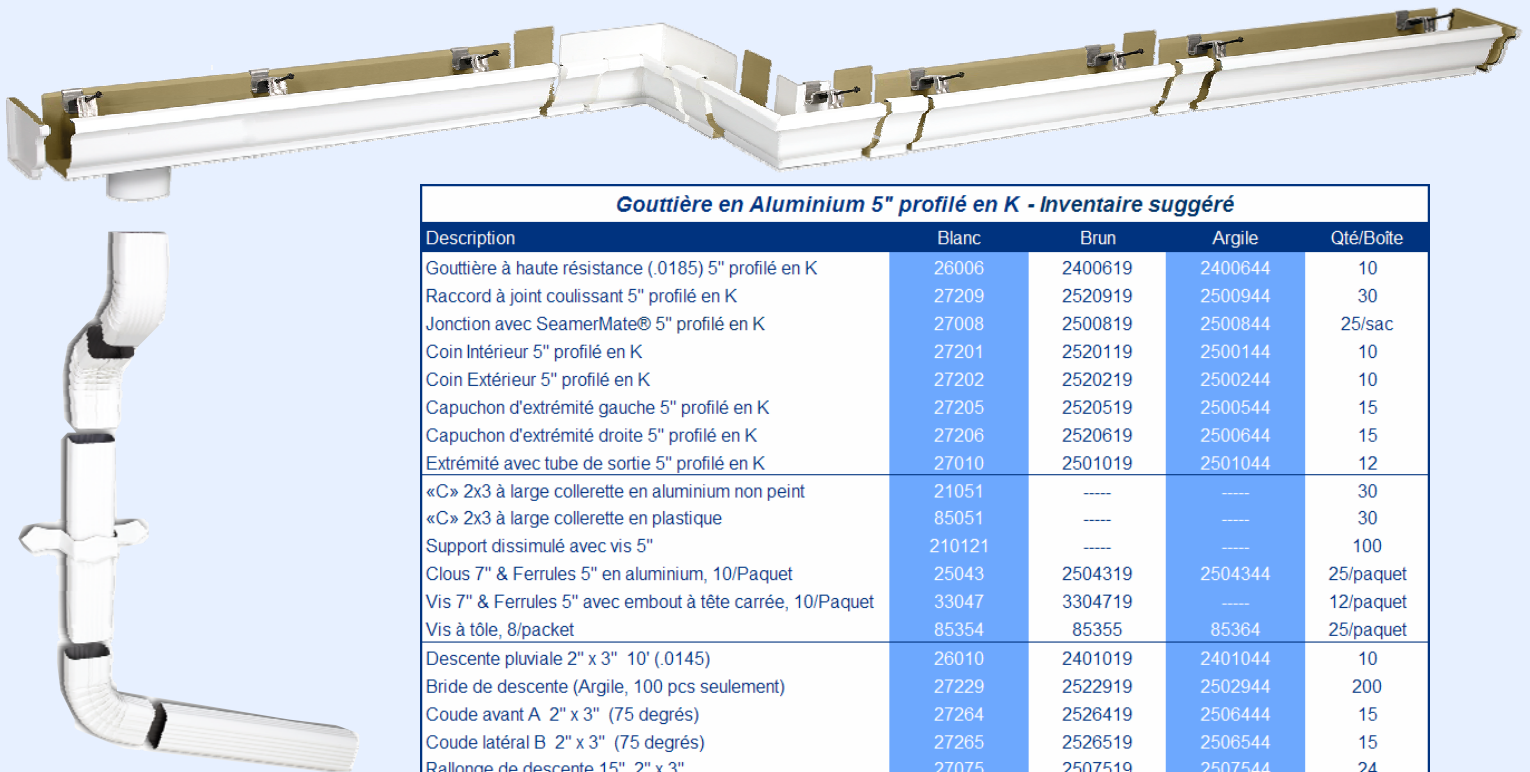

### Systeme de gouttiere en aluminium de 5"

- pour réparer et remplacer des gouttières sans soudure de 5", utilisées sur la plupart des maisons
- fini cuit pré-peint durable
- facile à installer
- presque tout l'assemblage se fait au sol
- léger, facile à manipuler
- Pièces simples à assembler
- Blanc, brun et argile en stock
- 16 couleurs disponibles sur commande spéciale
- Satisfaction garantie!

<b>Gouttière en Aluminium 5" profilé en K - Inventaire suggéré</b>				
Description	Blanc	Brun	Argile	Qté/Boîte
Gouttière à haute résistance (.0185) 5" profilé en K	26006	2400619	2400644	10
Raccord à joint coulissant 5" profilé en K	27209	2520919	2500944	30
Jonction avec SeamerMate® 5" profilé en K	27008	2500819	2500844	25/sac
Coin Intérieur 5" profilé en K	27201	2520119	2500144	10
Coin Extérieur 5" profilé en K	27202	2520219	2500244	10
Capuchon d'extrémité gauche 5" profilé en K	27205	2520519	2500544	15
Capuchon d'extrémité droite 5" profilé en K	27206	2520619	2500644	15
Extrémité avec tube de sortie 5" profilé en K	27010	2501019	2501044	12
«C» 2x3 à large collerette en aluminium non peint	21051	----	----	30
«C» 2x3 à large collerette en plastique	85051	----	----	30
Support dissimulé avec vis 5"	210121	----	----	100
Clous 7" & Ferrules 5" en aluminium, 10/Paquet	25043	2504319	2504344	25/paquet
Vis 7" & Ferrules 5" avec embout à tête carrée, 10/Paquet	33047	3304719	----	12/paquet
Vis à tôle, 8/packet	85354	85355	85364	25/paquet
Descente pluviale 2" x 3" 10' (.0145)	26010	2401019	2401044	10
Bride de descente (Argile, 100 pcs seulement)	27229	2522919	2502944	200
Coude avant A 2" x 3" (75 degrés)	27264	2526419	2506444	15
Coude latéral B 2" x 3" (75 degrés)	27265	2526519	2506544	15
Rallonge de descente 15" 2" x 3"	27075	2507519	2507544	24