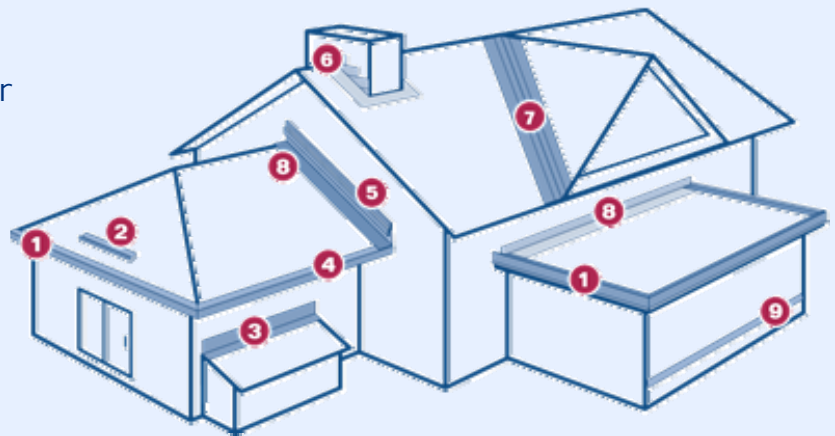

Dimensions	Aluminium				Galvanisé	
	Versa (0,0078 po)*	Économique (0,0092 po)*	Standard (0,014 po)*	Commercial (0,0167 po)*	Standard (0,010 po)*	
4po x 50pi	66004	—	68104	—	70004	
6po x 50pi	66006	68006	68106	—	70006	
8po x 50pi	66008	68008	68108	—	70008	
10po x 50pi	66010	68010	68110	—	70010	
12po x 50pi	66012	68012	68112	—	70012	
14po x 50pi	66014	68014	68114	68214	70014	
16po x 50pi	66016	68016	68116	—	70016	
18po x 50pi	66018	—	—	—	70018	
20po x 50pi	66020	68020	68120	68220	70020	
24po x 50pi	66024	—	68124	—	70024	
28po x 50pi	—	—	68128	—	70028	
30po x 50pi	—	—	—	—	70030	
36po x 50pi	—	—	—	—	70036	
4po x 10pi	66304	—	—	—	70404	
6po x 10pi	66306	68306**	—	—	70406	
8po x 10pi	66308	68308**	—	—	70408	
10po x 10pi	66310	68310**	—	—	70410	
12po x 10pi	66312	68312**	—	—	70412	
14po x 10pi	66314	68314**	68414**	—	70414	
16po x 10pi	—	—	—	—	70416	
18po x 10pi	—	—	—	—	70418	
20po x 10pi	66320	68320**	68420**	—	70420	
24po x 10pi	66324	—	—	—	70424	
6po x 25pi	66506	—	—	—	—	
8po x 25pi	—	—	—	—	70508	
10po x 25pi	66510	68510	—	—	70510	
12po x 25pi	—	—	—	—	70512	
14po x 25pi	66514	68514	—	—	70514	
16po x 25pi	—	—	—	—	70516	
20po x 25pi	66520	68520	—	—	70520	
24po x 25pi	—	—	—	—	70524	
<b>Accessoires</b>					<b>Qté/Boîte</b>	<b>N° de pièce</b>
Scellant Flashmate® - Transparent					12/ctn	85228
Pincés à plier de métal à large machoire 3½"					12/ctn	85028
Lames de rechange pour outil à plier 7" & 10"					12/ctn	85030

1. Bordure de toit
2. Déflecteur de pluie
3. Joint entre le toit et le mur
4. Bordure de toit en «F»
5. Solin à profilé en «Z»
6. Solin à gradins
7. Noue en «W»
8. Solin en «L»
9. Noue en rouleau

*Pourquoi choisir Euramax Canada?*